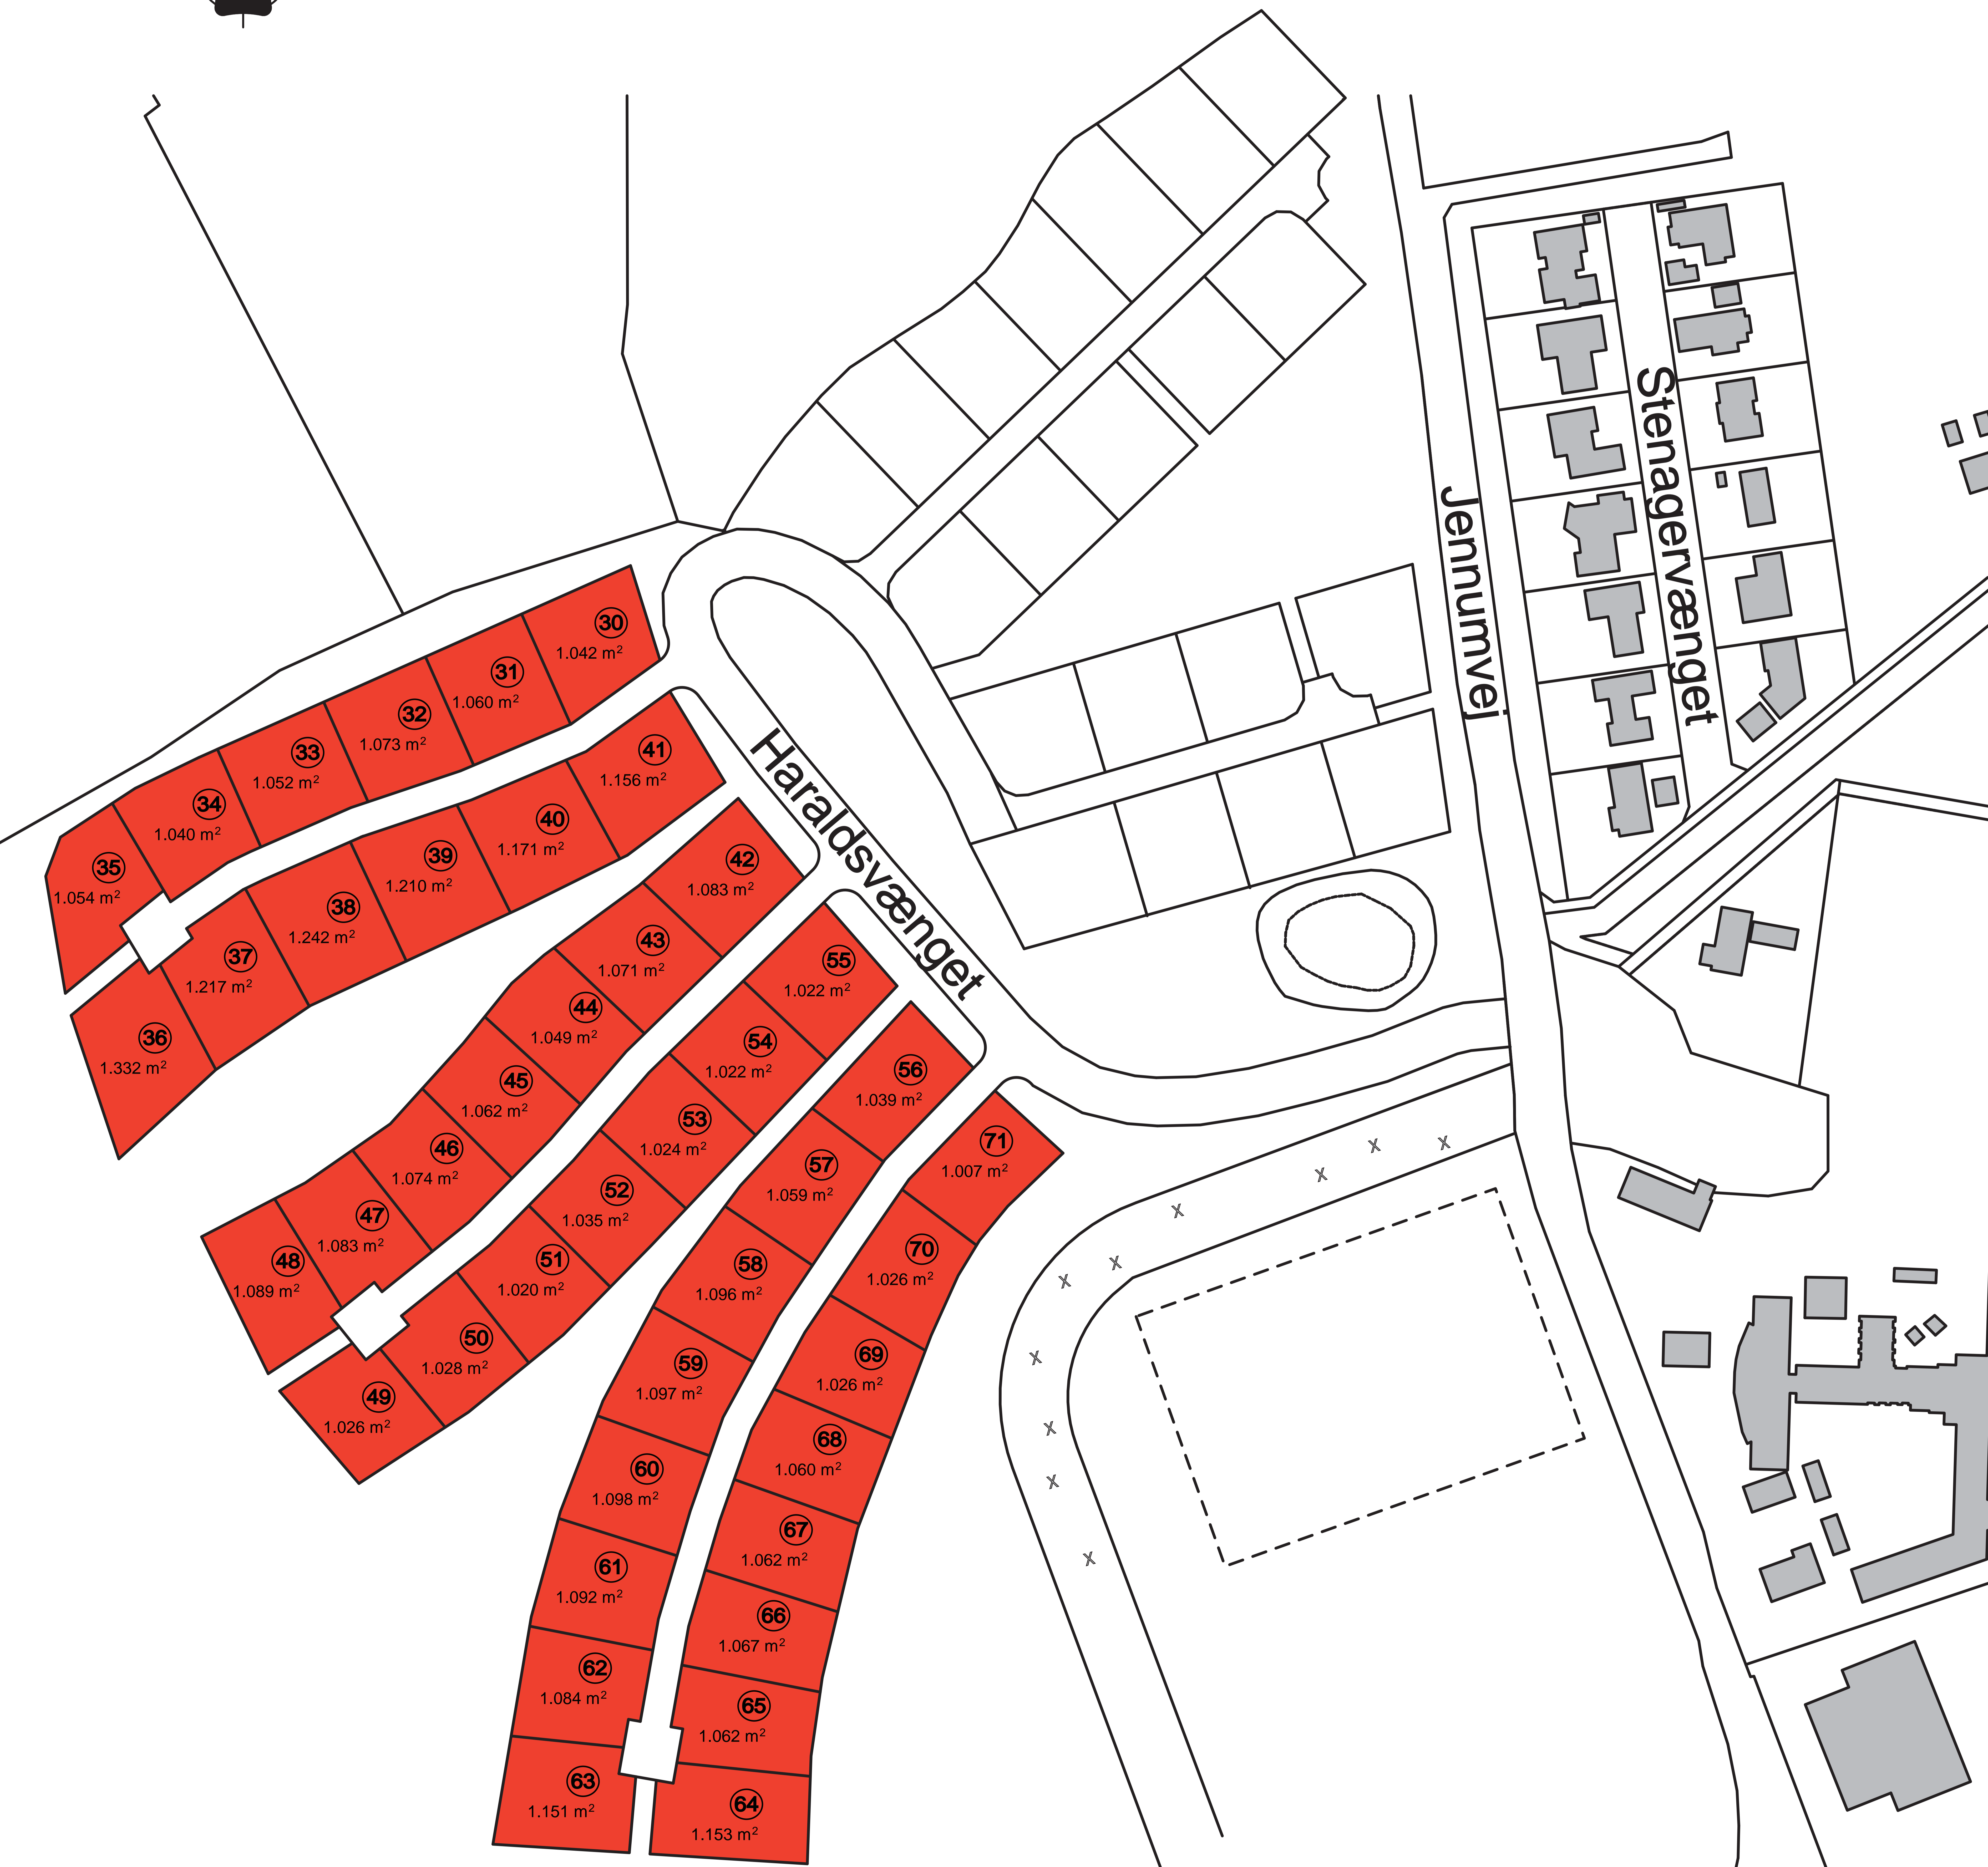

SKIBET

Grunde til salg

● HARALDSVÆNGET

Hvis du er interesseret i en grund kan du finde flere oplysninger om området på vores hjemmeside www.vejle.dk/parcelhusgrunde eller ringe til Vejle Kommune på tlf. nr. 76 81 15 37

De ● markerede parcelhusgrunde er til salg.

vejle
KOMMUNE