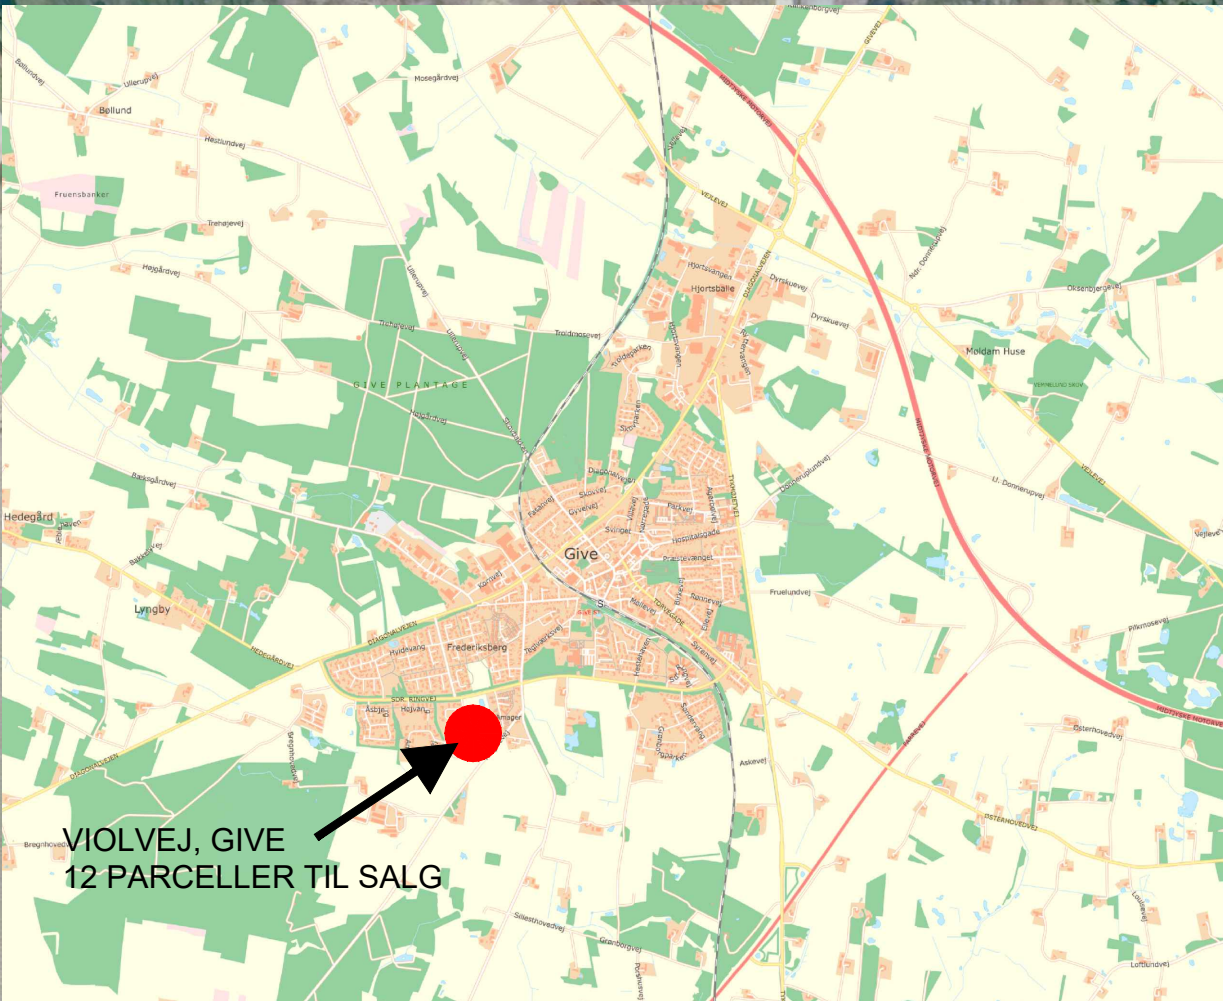

Y-45-104

Tusindfrydvej

Blomsterparken

Anemonevej

Violvej

Ringivevej

VEJLE
KOMMUNE

TEKNIK & MILJØ
Anlæg & Infrastruktur

Tegn.:
Y-45-104
Mål: 1:1000

JTU488.03 VIOLVEJ

VIOLVEJ, GIVE

OVERSIGTSKORT GRUNDSALG

Dato.: 12.10.2021 Init.: TINMI