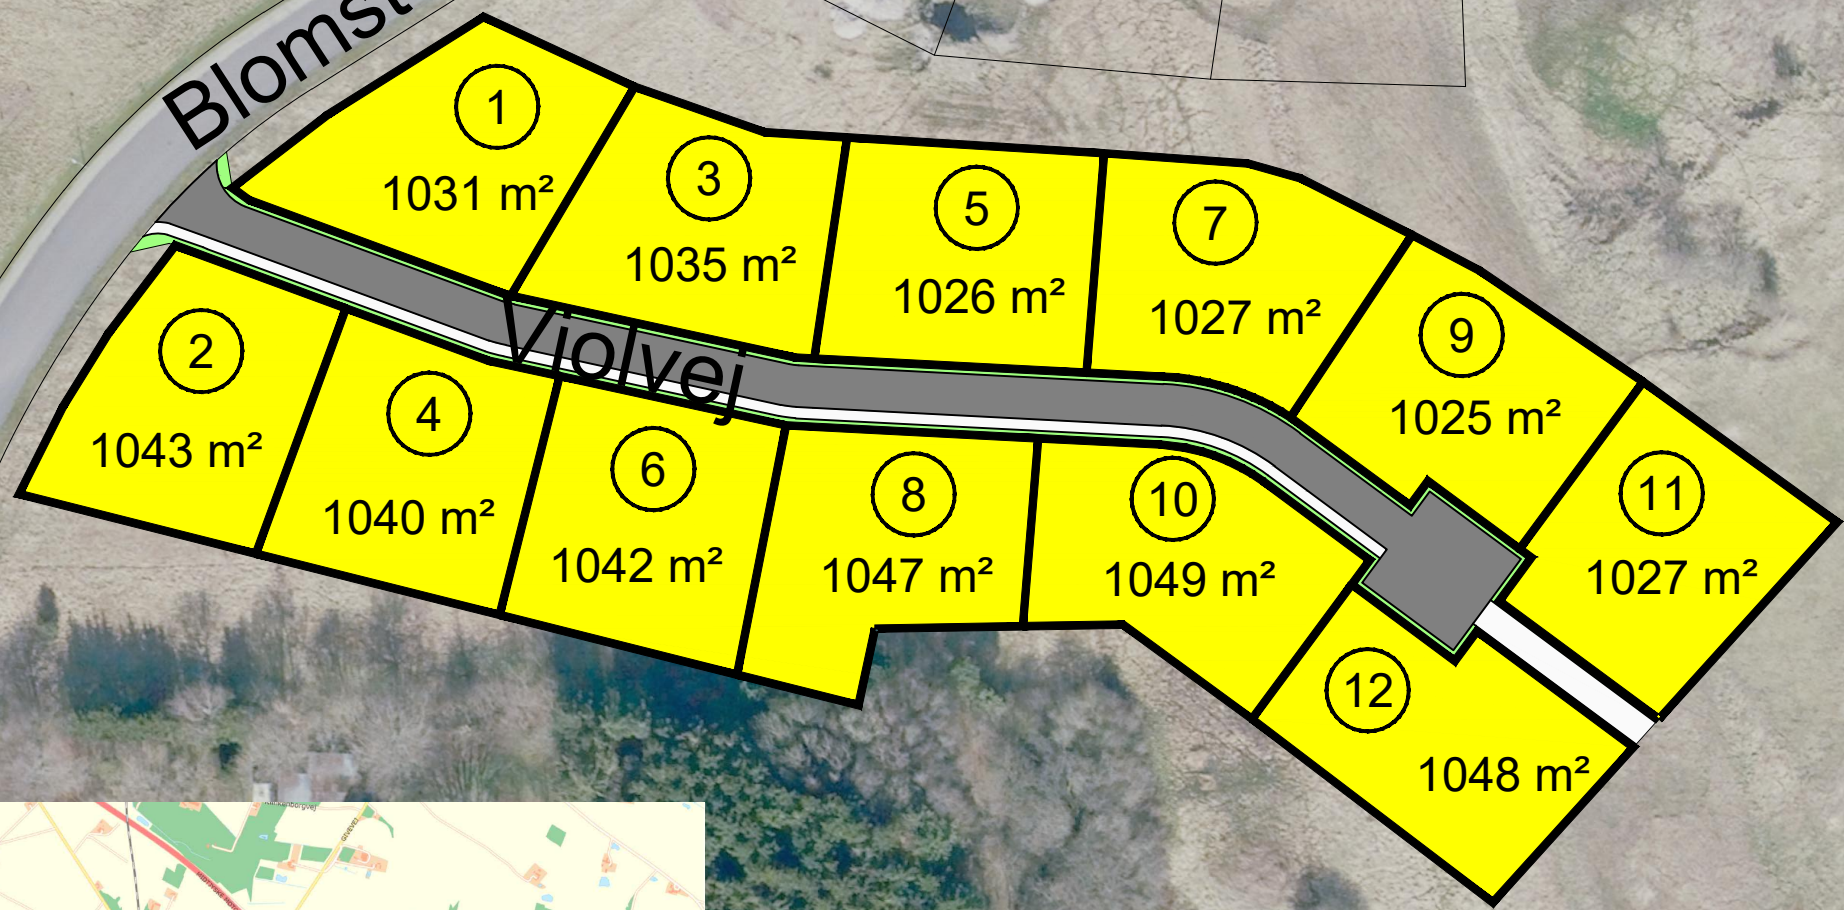

Y-45-104

Tusindfrydvej

Blomsterparken

Anemonevej

Violvej

Ringivevej

VEJLE
KOMMUNE

TEKNIK & MILJØ
Anlæg & Infrastruktur

Tegn.:
Y-45-104
Mål: 1:1000

JTU488.03 VIOLVEJ

VIOLVEJ, GIVE

OVERSIGTSKORT GRUNDSALG

Dato.: 12.10.2021 Init.: TINMI