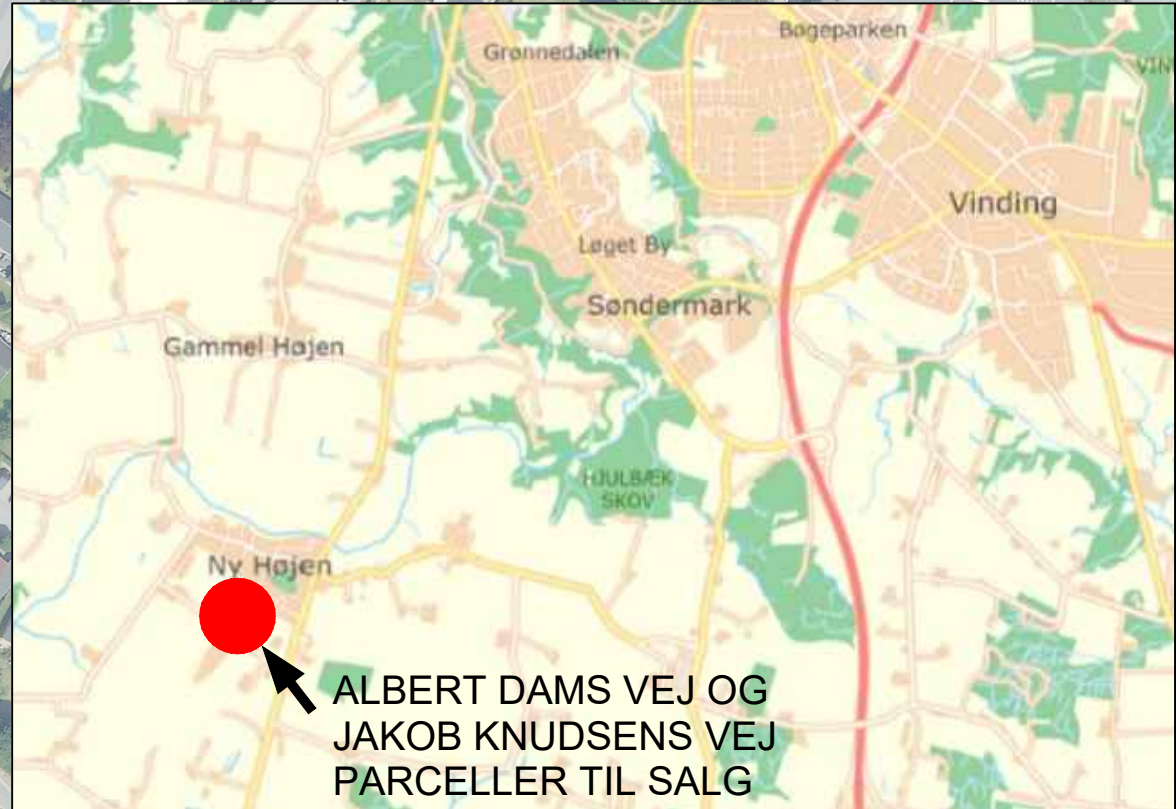

25
1.088 m²
23
1.088 m²
21
1.088 m²

18
1.027 m²
16
1.035 m²

Jakob Knudsens Vej

31
954 m² 33
922 m²
29
945 m² 27
884 m²
23
952 m² 25
941 m²
21
951 m² 19
951 m²
50
1.005 m² 48
1.005 m² 46
978 m²
36
978 m² 38
1.000 m² 40
940 m² 44
946 m²
34
1.003 m² 32
1.004 m² 42
1.000 m²
20
1.003 m² 22
1.002 m² 24
952 m² 28
953 m² 26
952 m²

Baunholtvej

Albert Dams Vej

Mølleparken

Jenlevej

ALBERT DAMS VEJ OG
JAKOB KNUDSENS VEJ
PARCELLER TIL SALG

JTU449.03

ALBERT DAMS VEJ OG JAKOB KNUDSENS VEJ

OVERSIGT GRUNDSALG I NY HØJEN